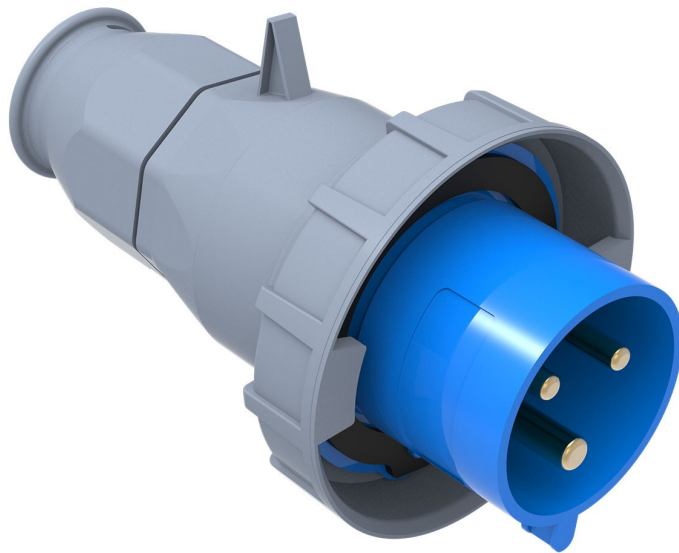

Straight Plug

Product Code :	BC1-3403-7011
Barcode :	8698523905609
IP Class :	IP67
Ampere :	32A
Volt :	220V-250V
Hertz :	50Hz - 60Hz
Pole :	2P+E
Body Material :	Polyamid 6
Conductor Material :	MS 58
Gram :	-
Box :	3
Package :	54

Ölçüler / Dimensions (mm)

a	162	e	
b	131	f	
c	95	g	
d \varnothing	10-20	h	