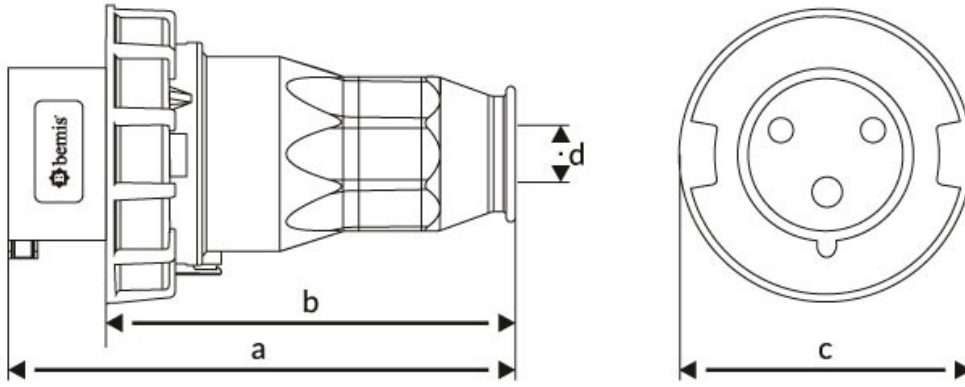

Straight Plug

Product Code :	BC1-3403-7011
Barcode :	8698523905609
IP Class :	IP67
Ampere :	32A
Volt :	220V-250V
Hertz :	50Hz - 60Hz
Pole :	2P+E
Body Material :	Polyamid 6
Conductor Material :	MS 58
Gram :	-
Box :	3
Package :	54

Ölçüler / Dimensions (mm)

a	162	e	
b	131	f	
c	95	g	
d \varnothing	10-20	h	