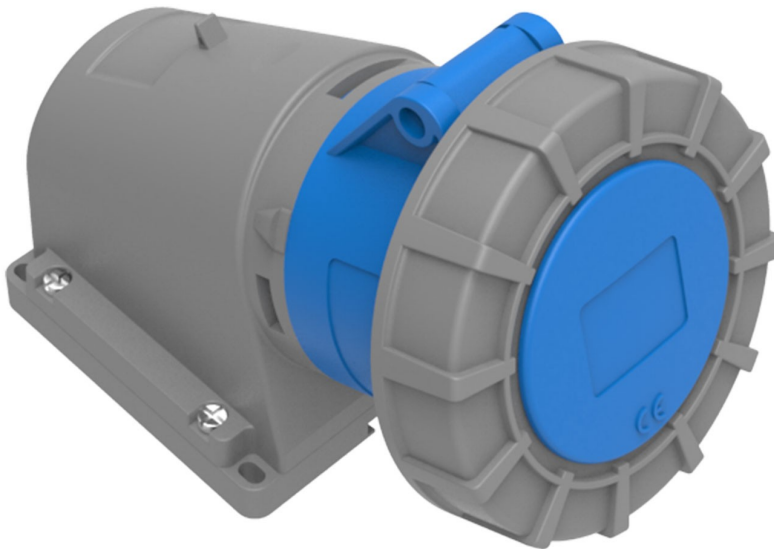

90° Angled Surface Socket

Product Code :	BC1-3403-7535
Barcode :	8698523911686
IP Class :	IP67
Ampere :	32A
Volt :	220V-250V
Hertz :	50Hz - 60Hz
Pole :	2P+E
Body Material :	Polyamid 6
Conductor Material :	MS 58
Gram :	-
Box :	3
Package :	54

Ölçüler / Dimensions (mm)

a	65	e	90
b	92	f	120
c	81	g	92
d	80	h	167