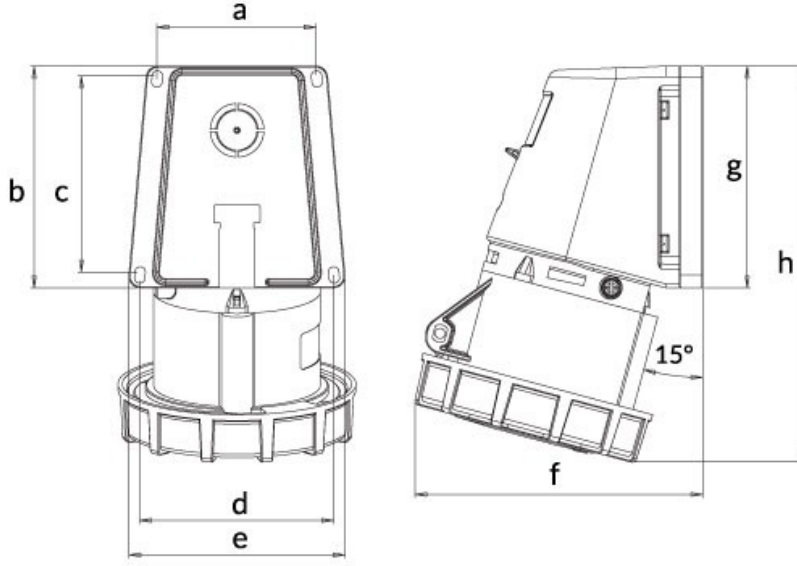

90° Angled Surface Socket

Product Code :	BC1-3403-7535
Barcode :	8698523911686
IP Class :	IP67
Ampere :	32A
Volt :	220V-250V
Hertz :	50Hz - 60Hz
Pole :	2P+E
Body Material :	Polyamid 6
Conductor Material :	MS 58
Gram :	-
Box :	3
Package :	54

Ölçüler / Dimensions (mm)

a	65	e	90
b	92	f	120
c	81	g	92
d	80	h	167